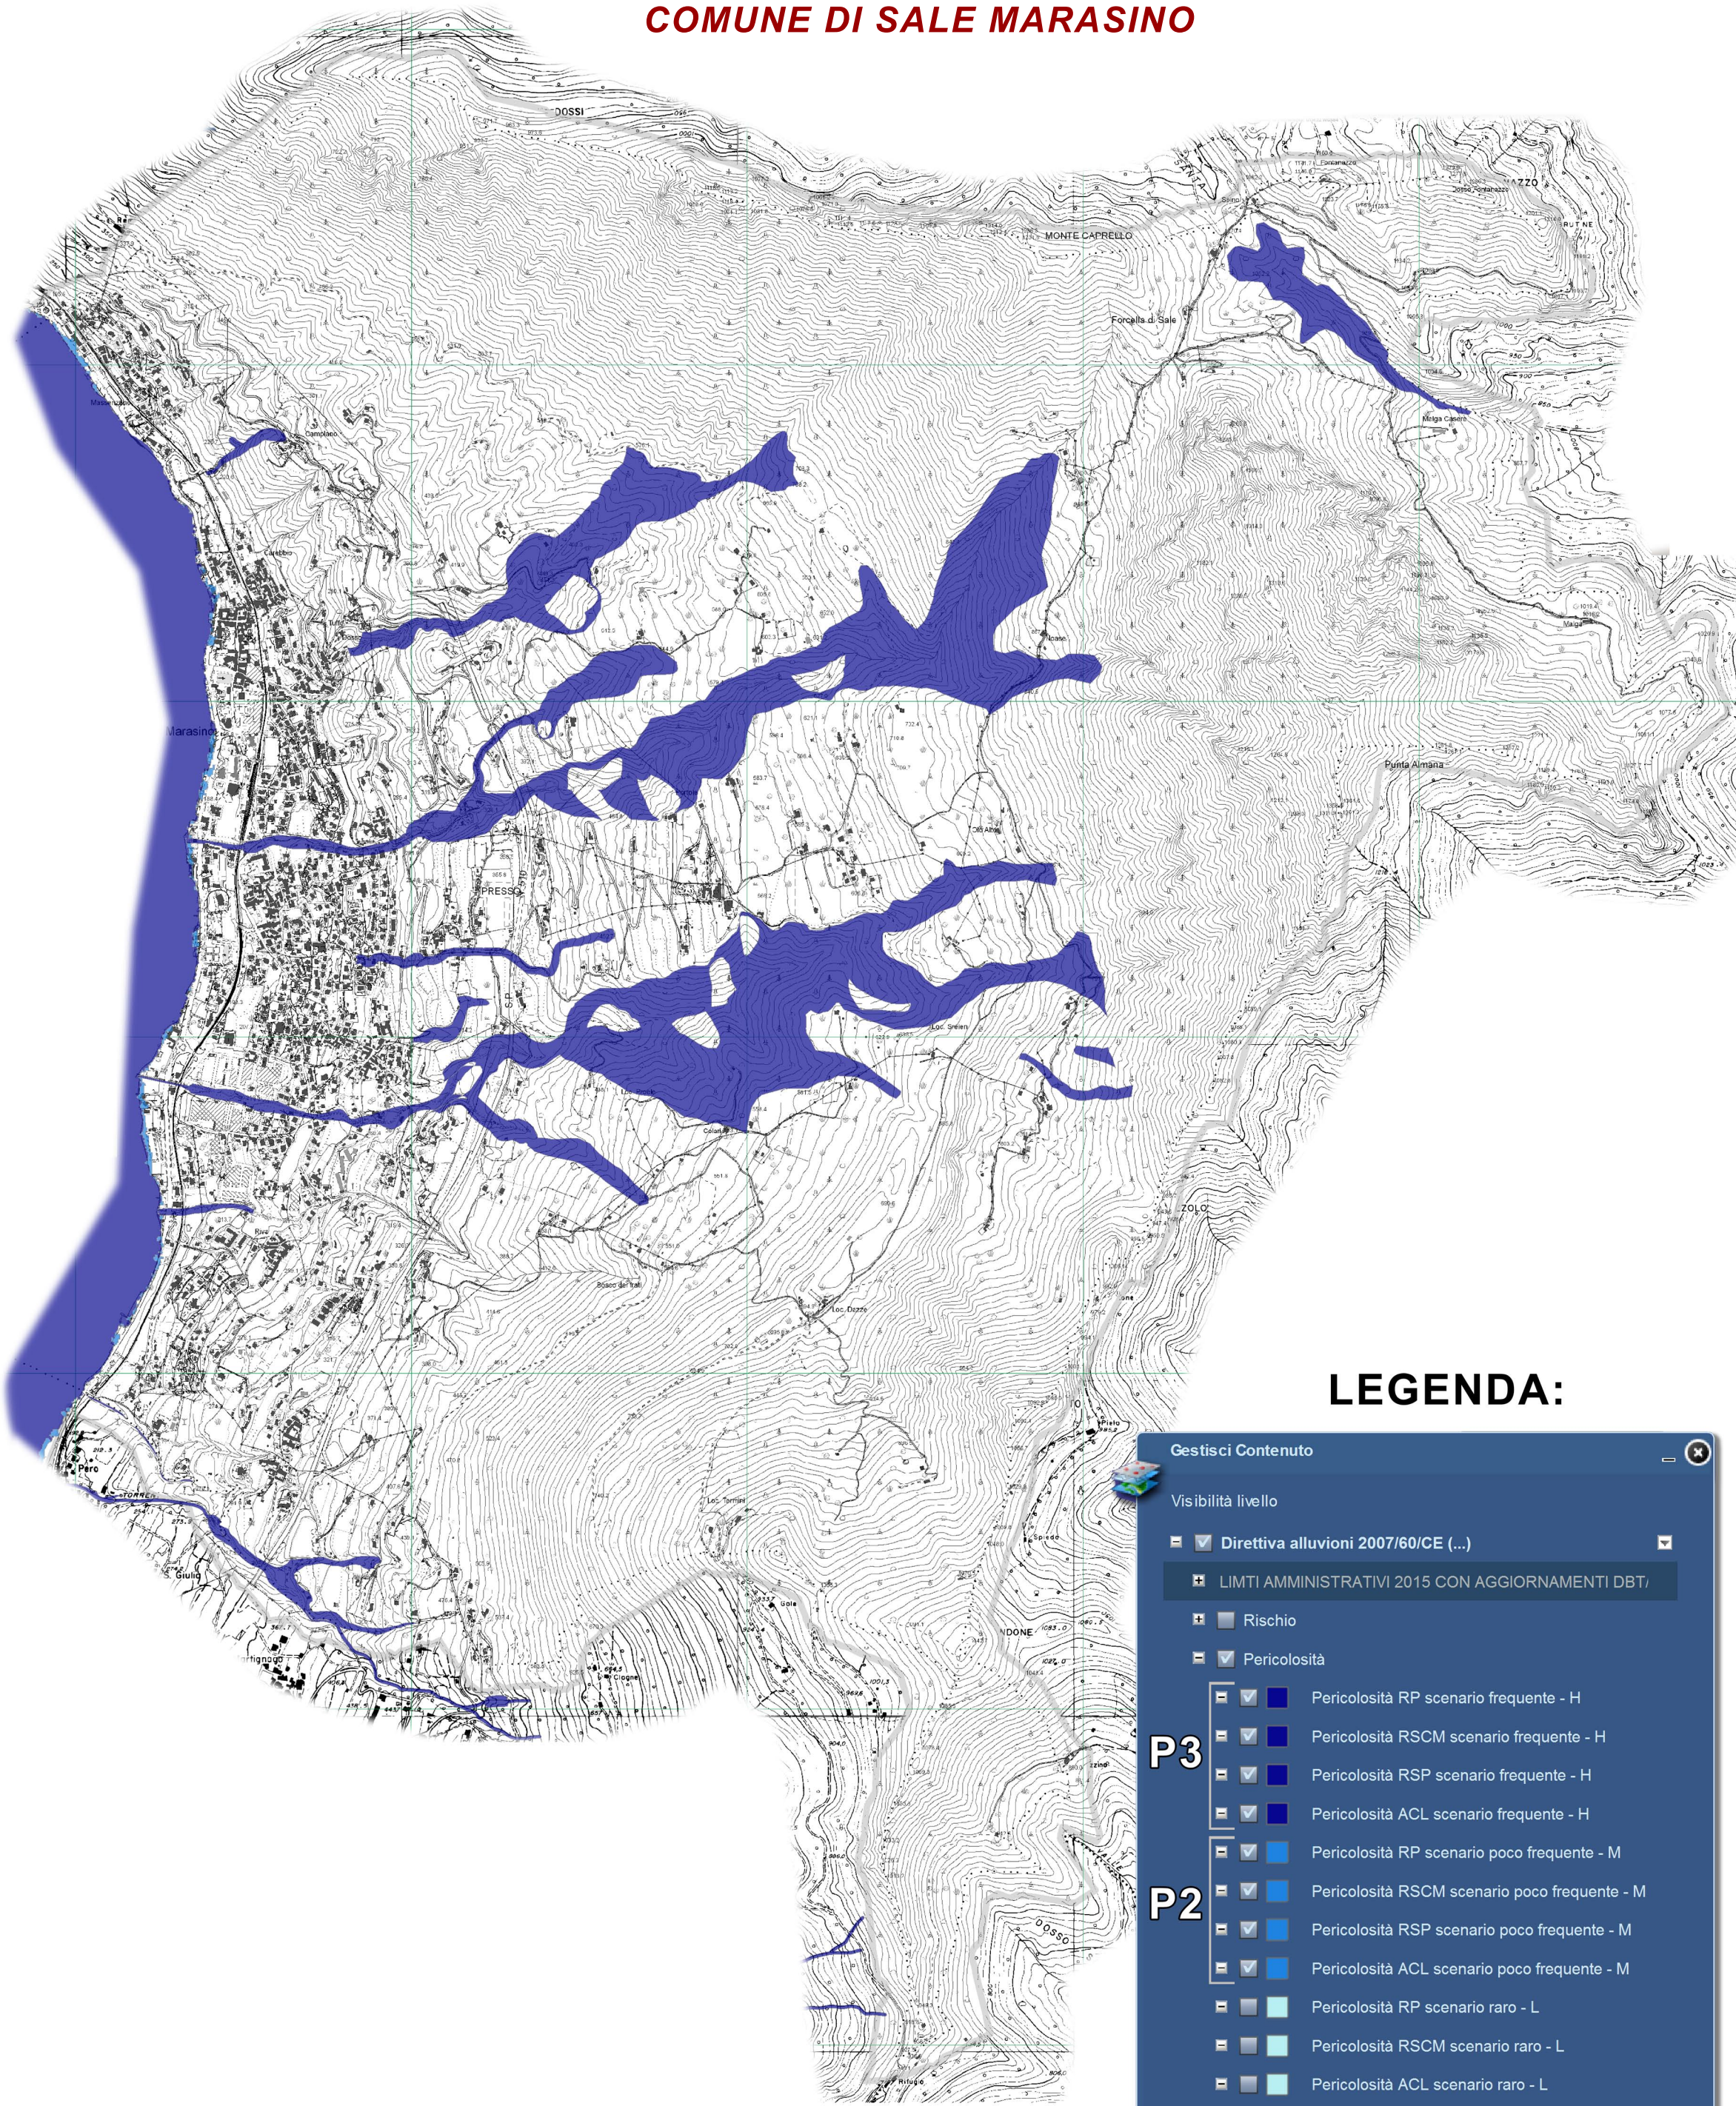

MAPPE PERICOLOSITA' ALLUVIONALE P.G.R.A **COMUNE DI SALE MARASINO**

LEGENDA:

Gestisci Contenuto

Visibilità livello

- Direttiva alluvioni 2007/60/CE (...)
- LIMITI AMMINISTRATIVI 2015 CON AGGIORNAMENTI DBT/
- Rischio
- Pericolosità

P3

- Pericolosità RP scenario frequente - H
- Pericolosità RSCM scenario frequente - H
- Pericolosità RSP scenario frequente - H
- Pericolosità ACL scenario frequente - H

P2

- Pericolosità RP scenario poco frequente - M
- Pericolosità RSCM scenario poco frequente - M
- Pericolosità RSP scenario poco frequente - M
- Pericolosità ACL scenario poco frequente - M
- Pericolosità RP scenario raro - L
- Pericolosità RSCM scenario raro - L
- Pericolosità ACL scenario raro - L